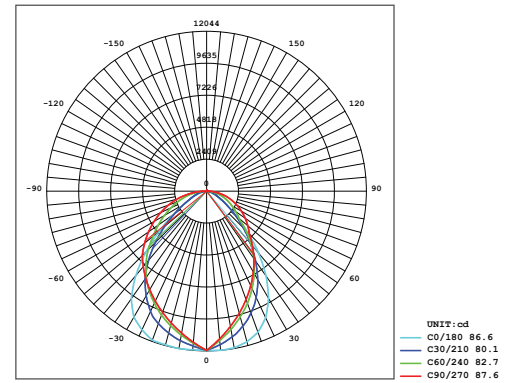

Işık Eğrisi

Renk Sıcaklık Tablosu

Opsiyonel Özellikler

Renk Sıcaklığı	: 3000K / 4000K / 5700K
Dali Uyumluluğu	: Var
Sensör	: Var